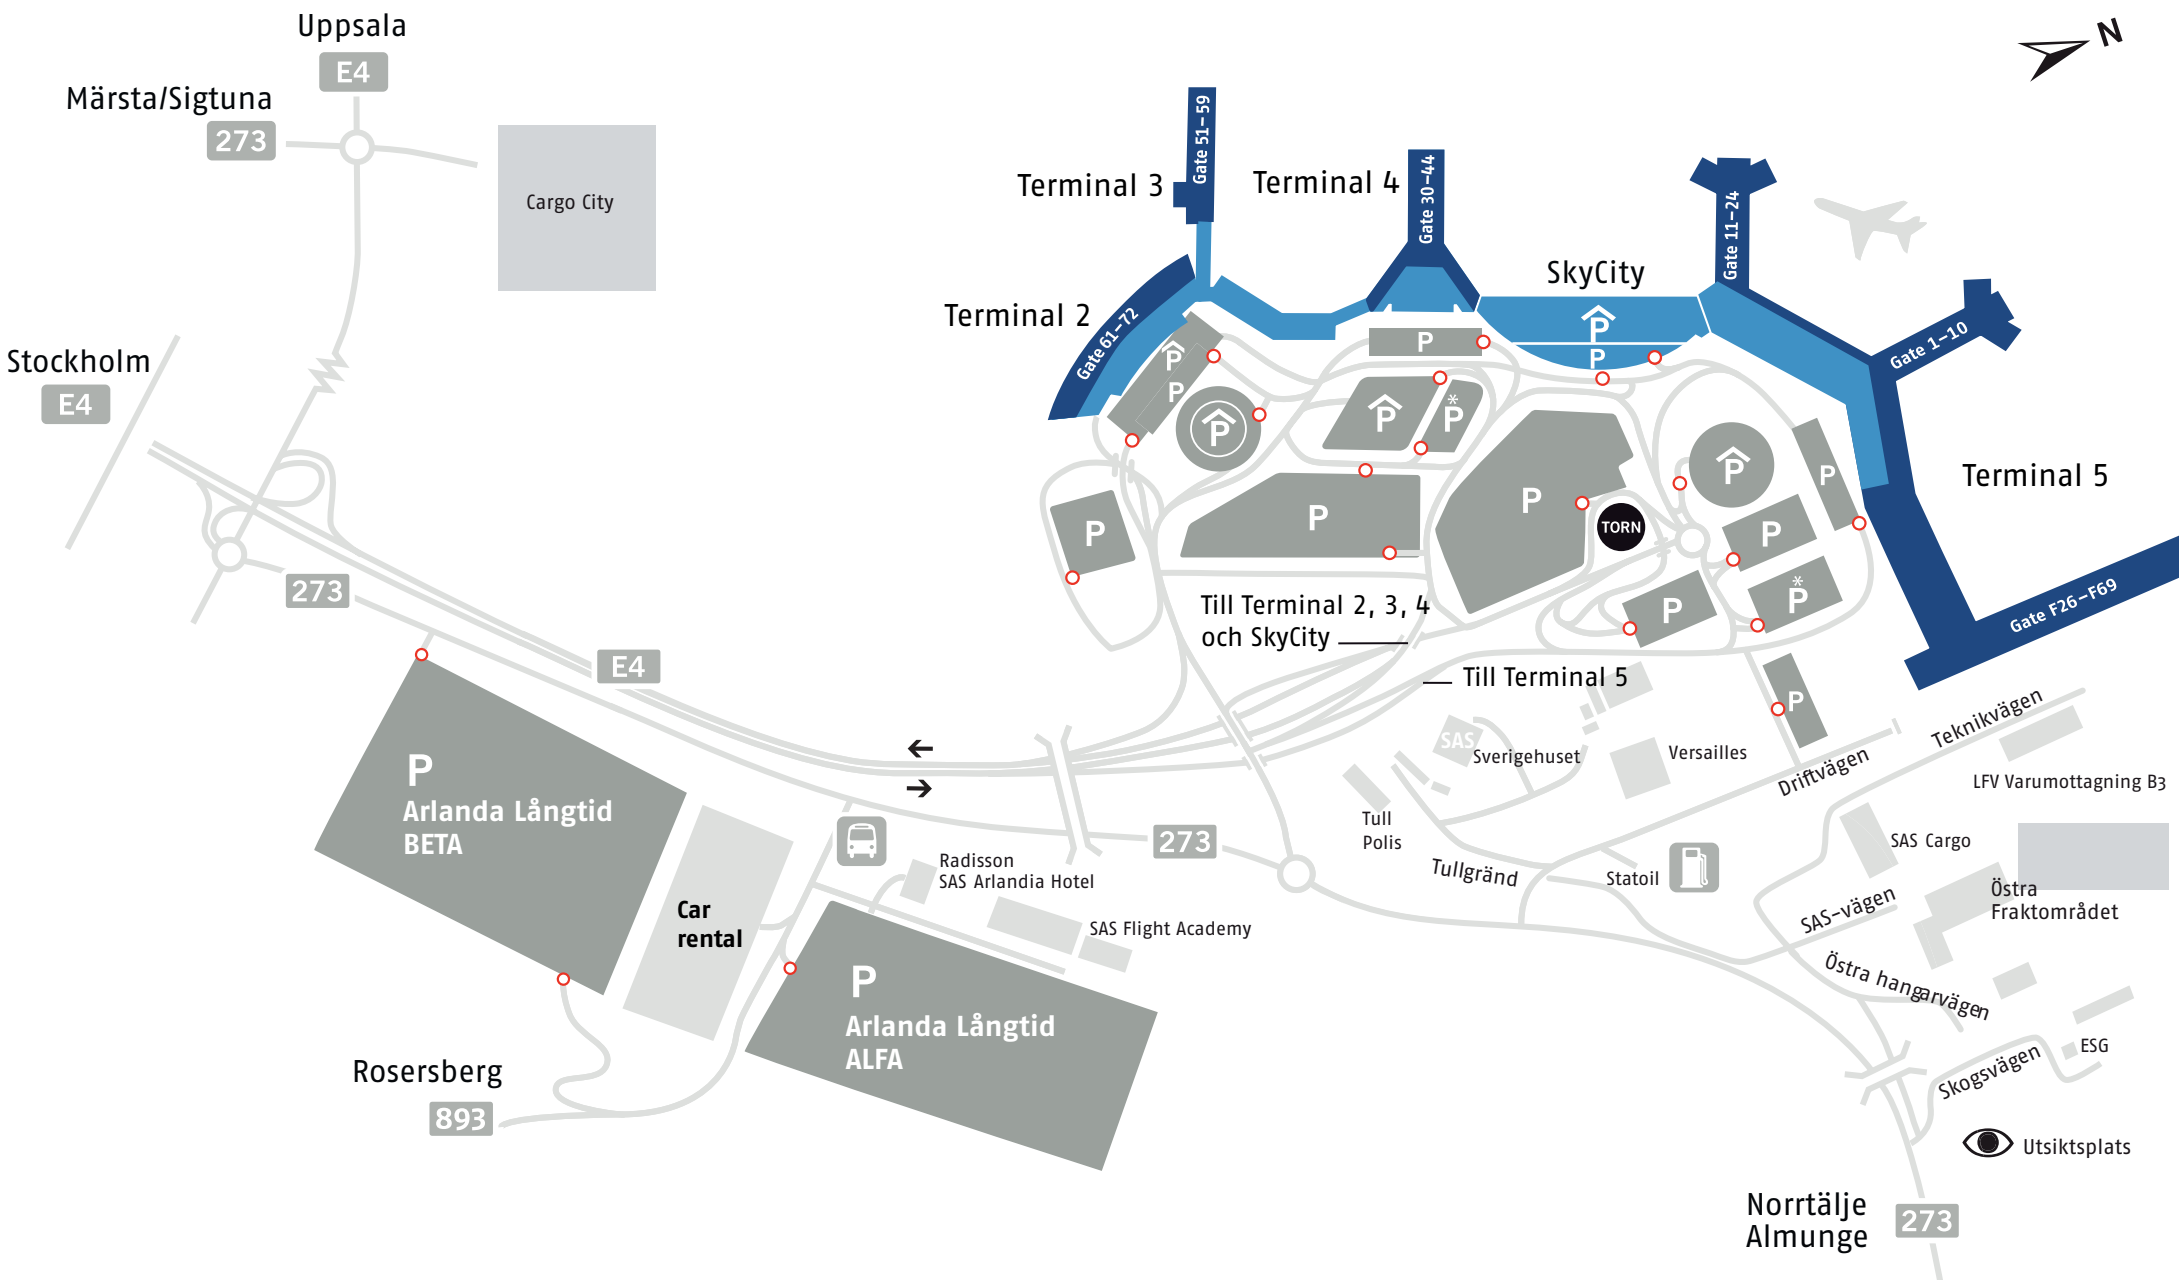

ÖVERSIKT STOCKHOLM-ARLANDA AIRPORT

Stockholm
Arlanda Airport

Märsta/Sigtuna

Uppsala

E4

273

Cargo City

Stockholm

Radisson
SAS Arlandia Hotel

SAS Flight Academy

Terminal 3

Terminal 4

Terminal 2

SkyCity

Terminal 5

Till Terminal 2, 3, 4
och SkyCity

Till Terminal 5

SAS
Sverigehuset

Versailles

Tull
Polis

Tullgränd

Statoil

Driftvägen

Teknikvägen

LFV Varumottagning B3

SAS Cargo

Östra
Fraktområdet

SAS-vägen

Östra hangarvägen

Skogsvägen

ESG

Utsiktsplats